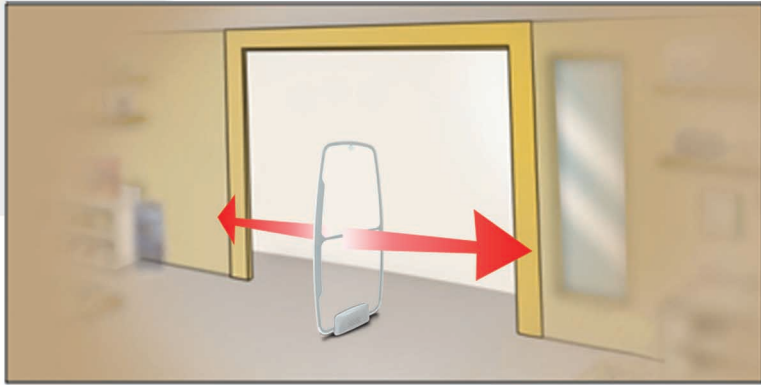

CLEAR PRO

Les configurations types :

CLEAR PRO mono