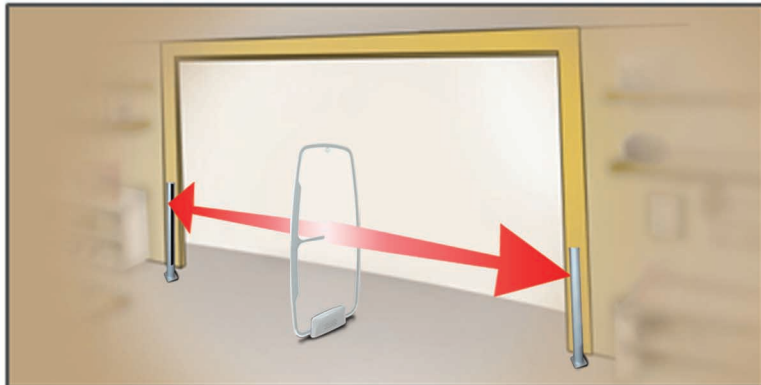

**CLEAR PRO
+ Radar/Radar In**