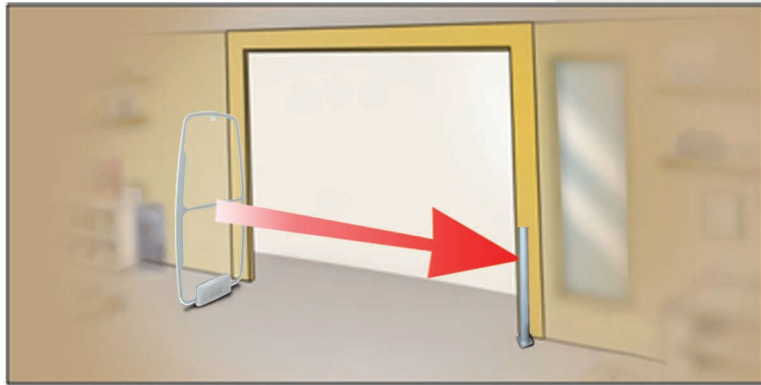

**CLEAR PRO
+ Radar/Radar In**