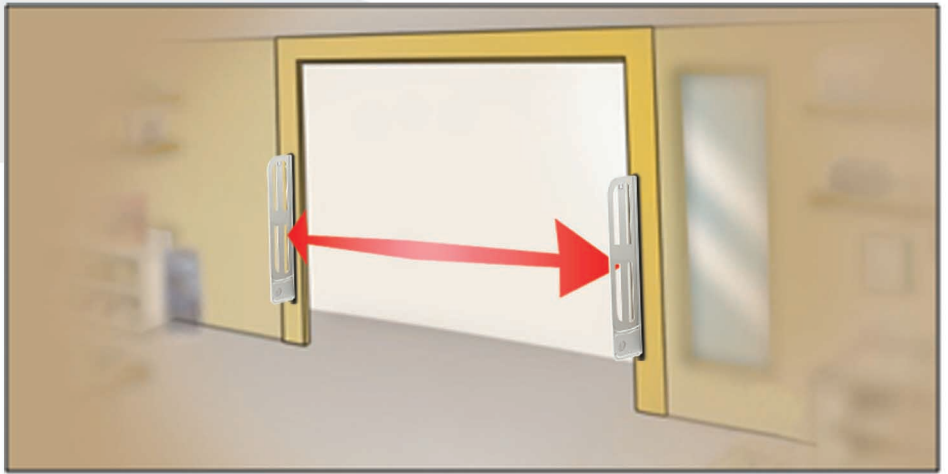

Les portiques **DOOR LIGHT** et **DOOR FORCE** sont proposés en système -Mono- pour une détection de chaque côté des portiques.

L'ingéniosité de sa composition très élégante en acrylique et de son design extrêmement léger et mince lui permettent de s'intégrer discrètement contre le mûr (en entrée/sortie) sans obstruer la surface au sol du magasin et en respectant l'image moderne de celui-ci.

- Hauteur: 1480 mm / Largeur: 240 mm
- Épaisseur: 40 mm / Poids: 4,5 kg
- Matériau: Acrylique

Caractéristiques techniques

- Fréquence: 58Khz
- Température de fonctionnement: De 0 à 49 degrés
- Système DSP: Traitement du signal par microprocesseur pour une détection maximale
- Système DCT: Ajustement permanent des signaux pour éliminer toute fausse alarme.
- Signal visuel et sonore: intégrés
- Compatibilité: Avec toutes les étiquettes antivol AM 58Mhz.
- Contact sec intégré: Permet de connecter d'autres appareils de surveillance (vidéos, etc.).

DOOR

Les configurations types :

Système DOOR

DOOR mono