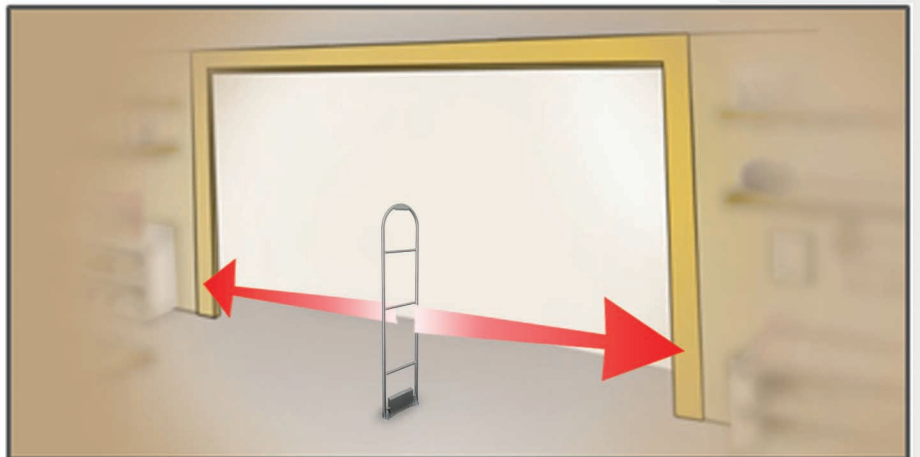

Mm8000 mono