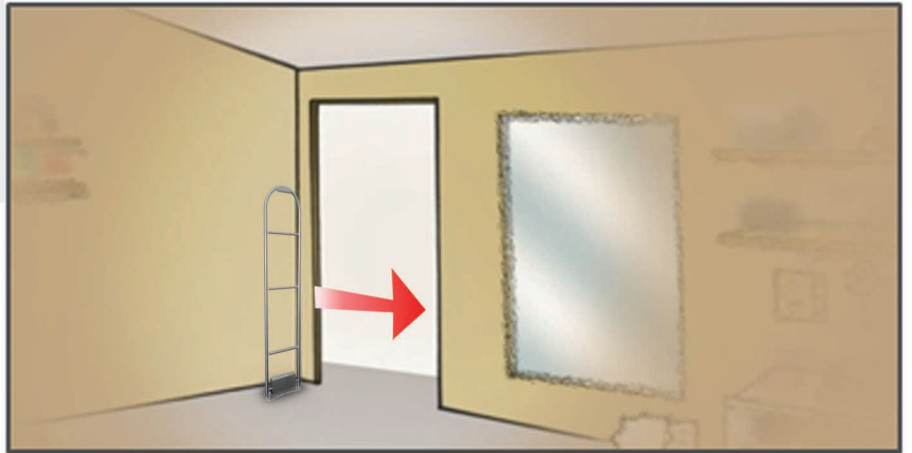

Mm8000 mono