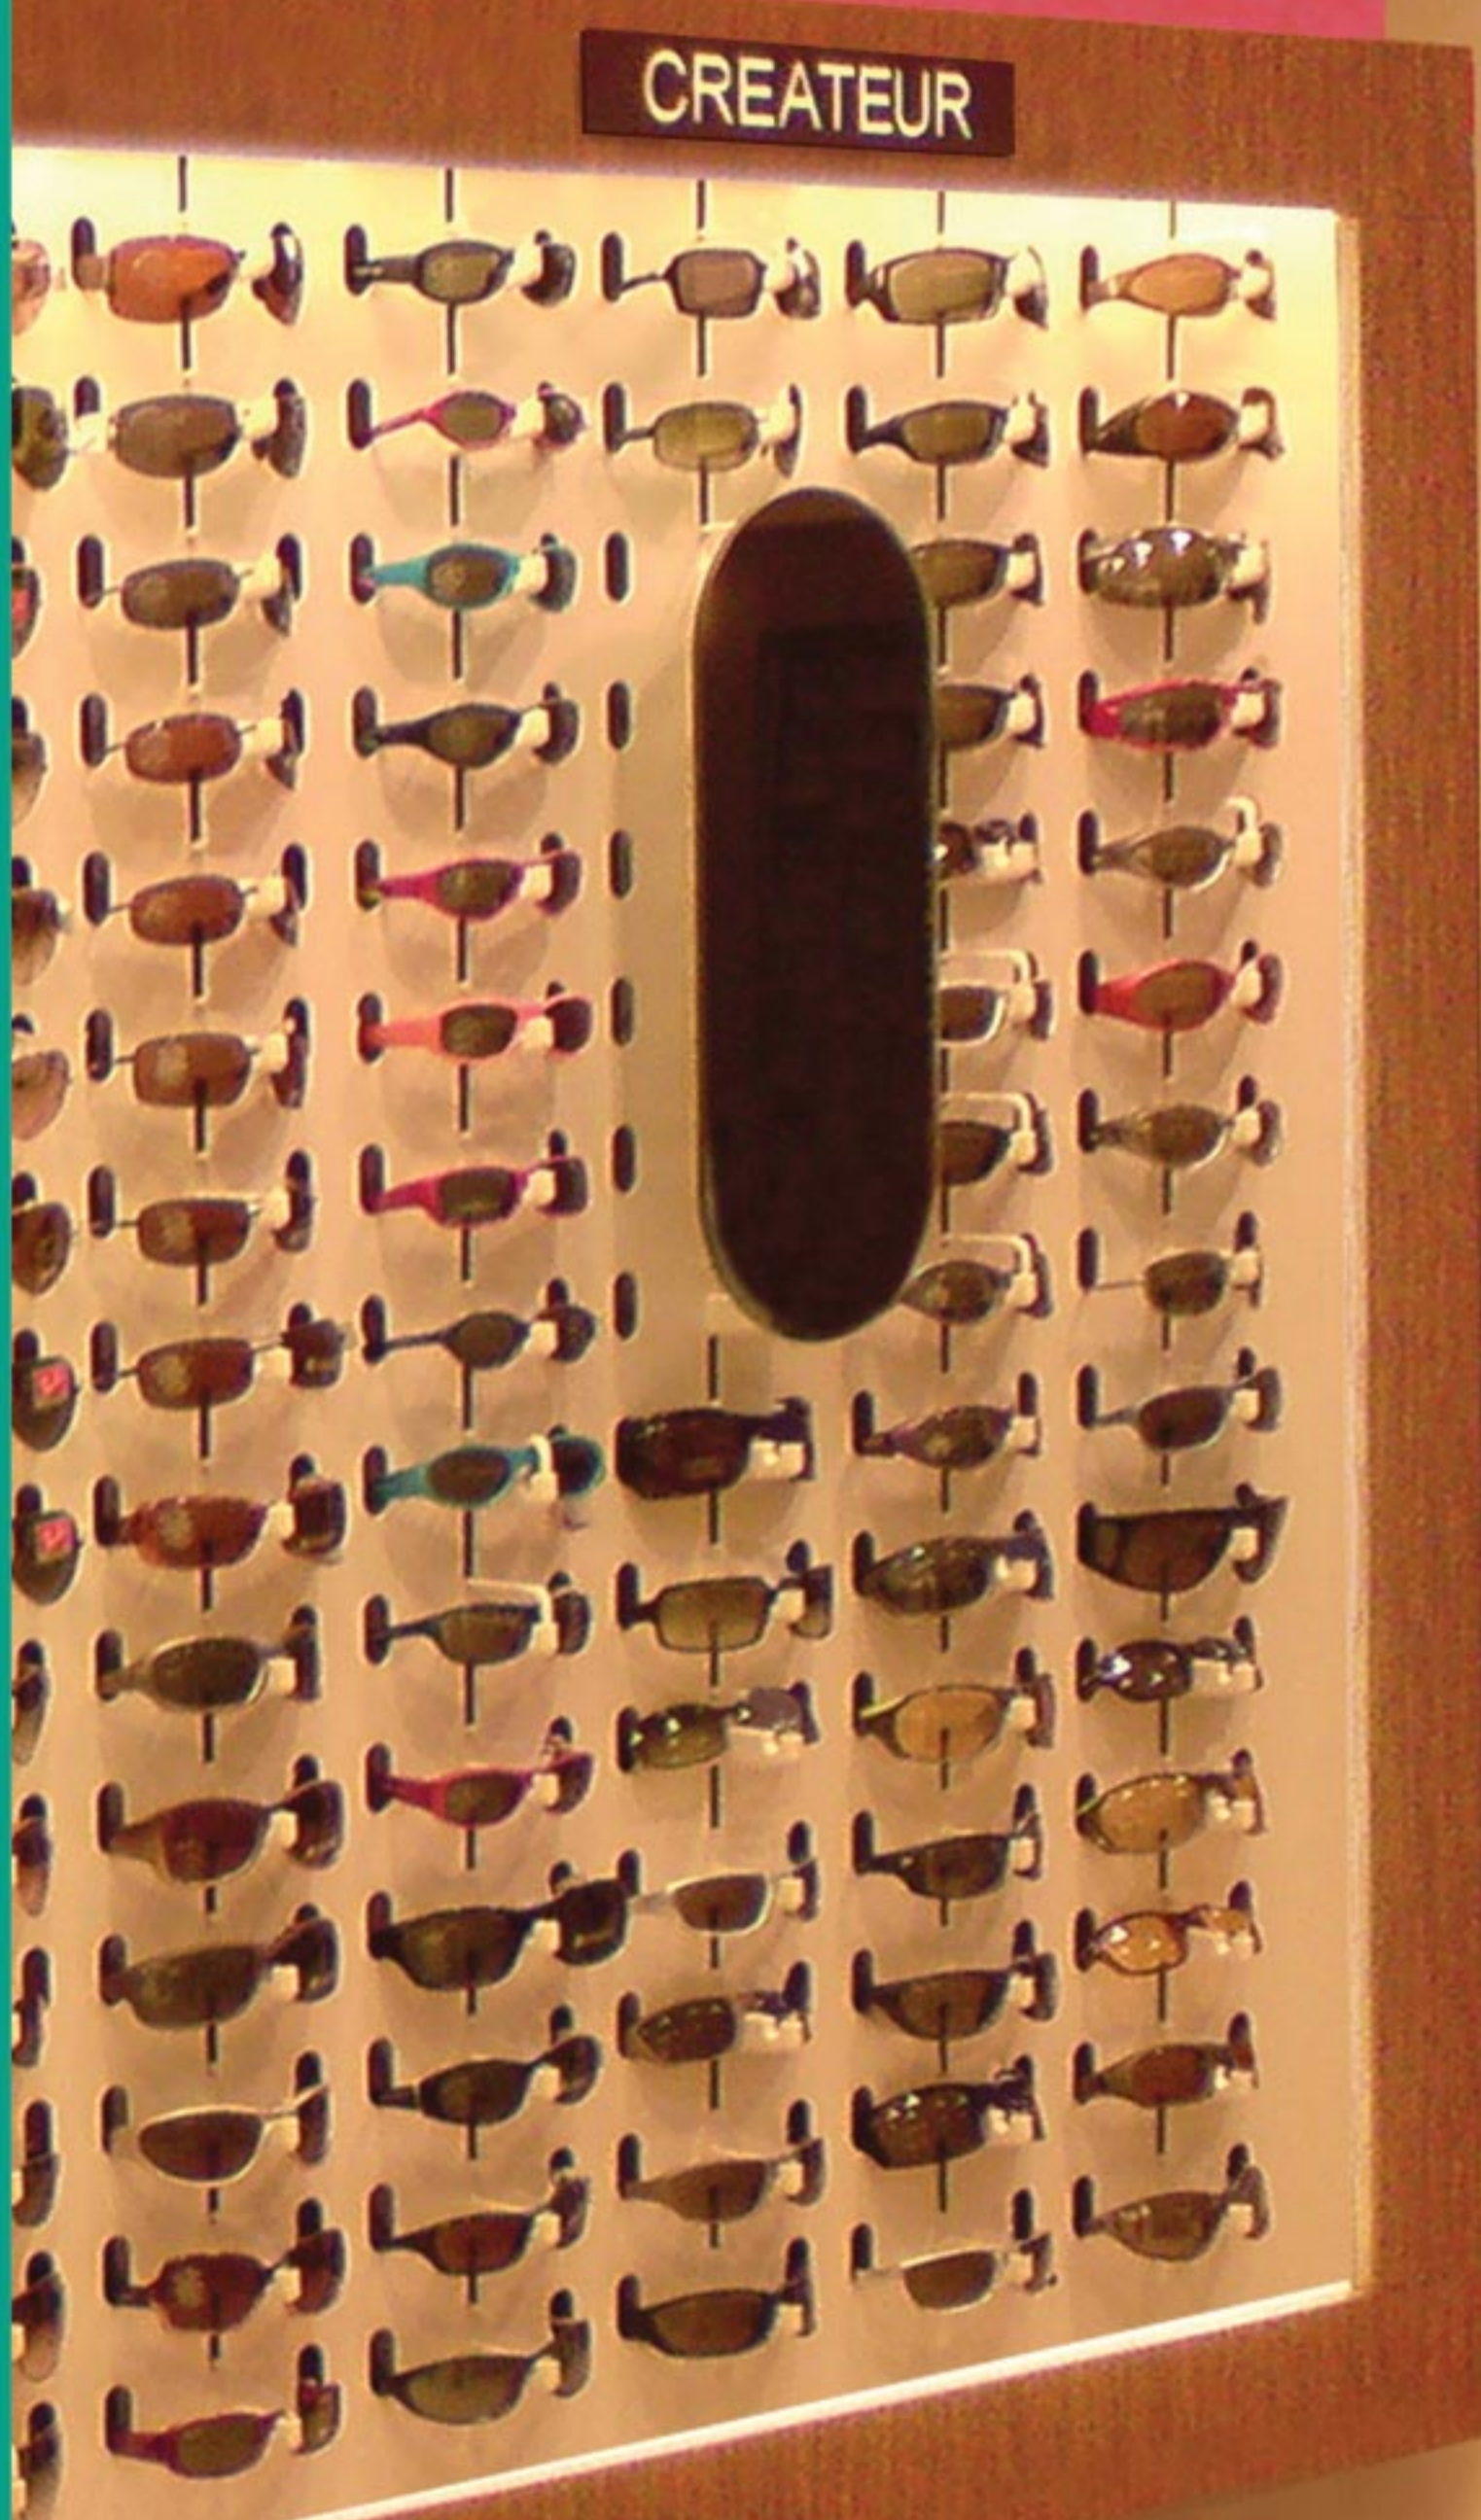

DURALTAG
Optique

Inviolable, confortable et facile d'utilisation !

Duraltag® RF
Optique

Duraltag® AM
Optique

Inviolable : Système de verrou breveté.

Très léger et confortable. (9gr).

Pose simple et rapide.

Dépose rapide avec détacheur spécifique.

Compatible avec votre mobilier.

Disponible en technologies

RF et AM

EXA@TWORLD
More protected

Antivol Optique révolutionnaire

Conçue en France et fabriquée en Europe, la gamme Duraltag® Optique répond précisément aux attentes et besoins des magasins optiques pour sécuriser leurs lunettes.

Caractéristiques techniques du Duraltag® Optique

Matériau ABS très léger et robuste à la fois. Système de verrou breveté pour une sécurité optimale et une excellente tenue sur les branches.

Trois tailles de fixations pour s'adapter à toutes les branches quelque soit leurs tailles et leurs formes.

En technologie RF et AM, un espace réservé à la pose d'une étiquette code barres/prix est intégré sur l'antivol.

Cela vous permet de faire rapidement votre inventaire en scannant l'étiquette sans sortir les lunettes du linéaire.