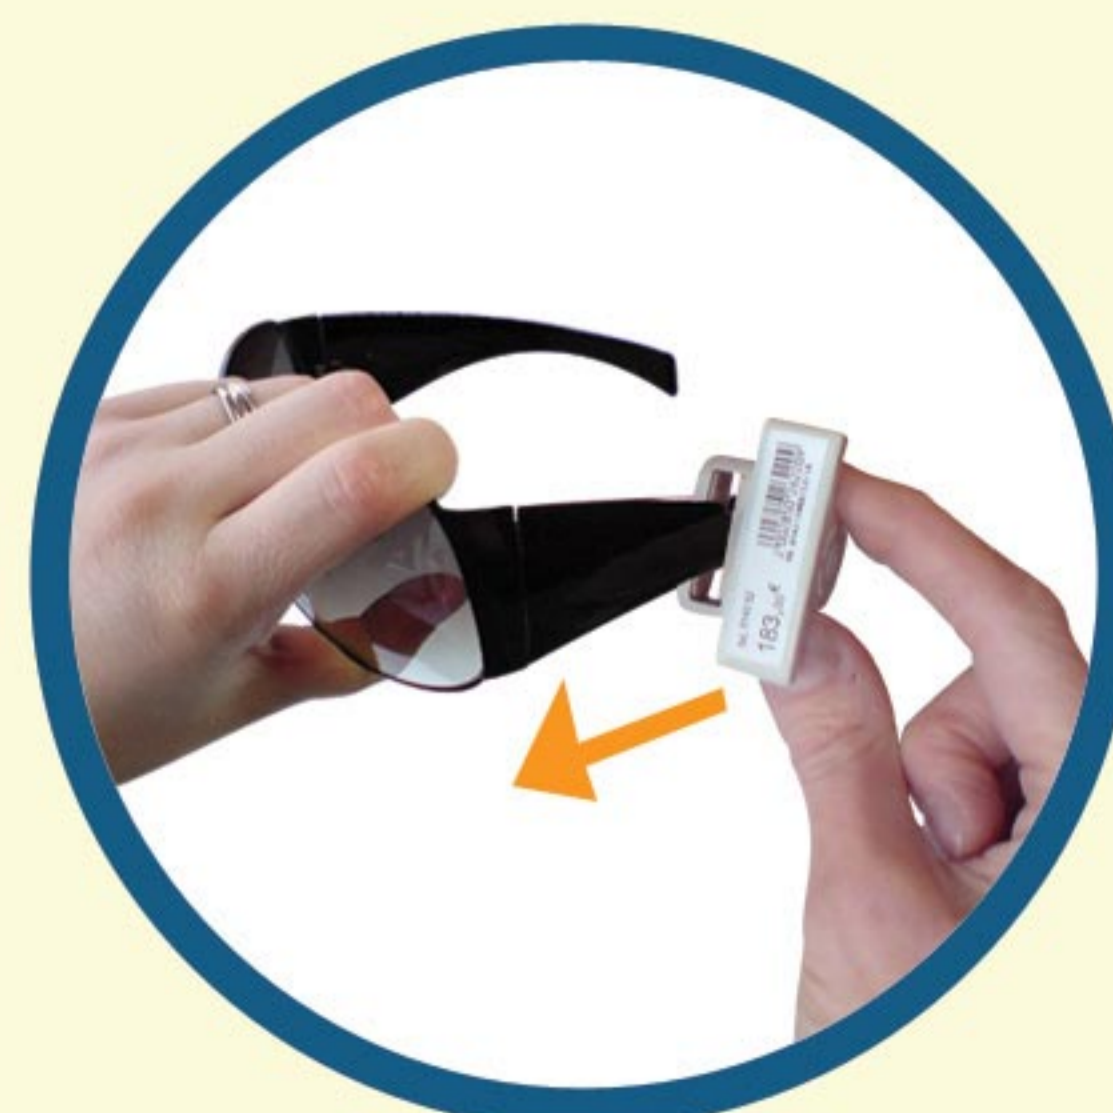

Caractéristiques techniques du Duraltag® Optique

Matériau ABS très léger et robuste à la fois. Système de verrou breveté pour une sécurité optimale et une excellente tenue sur les branches.

Trois tailles de fixations pour s'adapter à toutes les branches quelque soit leurs tailles et leurs formes.

Excellente détection entre les portiques
Disponible en technologie RF et AM.

Intégration dans votre linéaire et inventaire.

La taille et la forme du Duraltag® Optique ont été conçus pour s'adapter avec la plupart des linéaires optiques.

En technologie RF et AM, un espace réservé à la pose d'une étiquette code barres/prix est intégré sur l'antivol.

Cela vous permet de faire rapidement votre inventaire en scannant l'étiquette sans sortir les lunettes du linéaire.

Utilisation simple et rapide du Duraltag® Optique

La pose des antivols sur vos montures se fait manuellement de manière très simple et rapide.

La dépose de l'antivol se fait grâce au détacheur manuel et mobile en quelques secondes également.